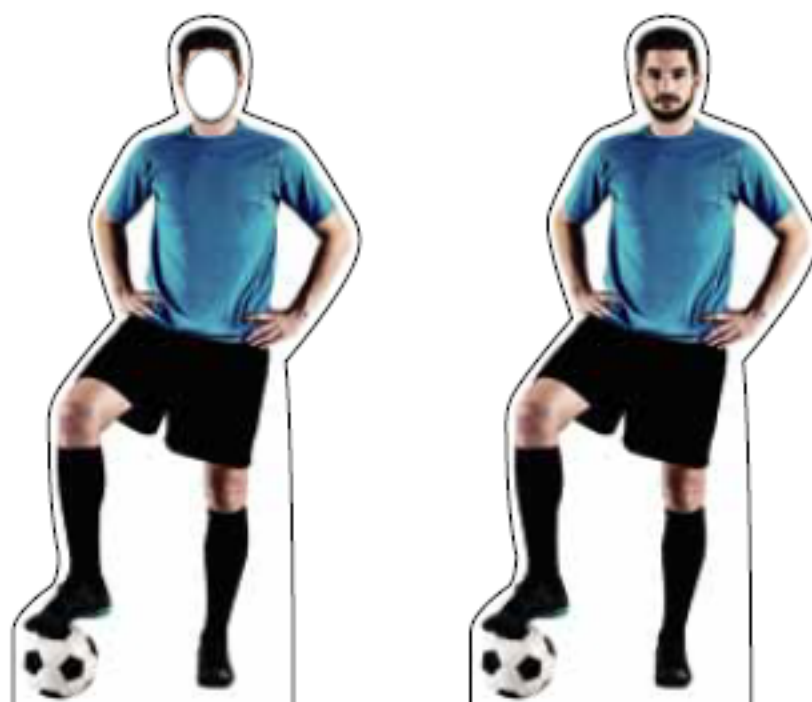

ダンボール製スタンド付 **¥22,440**

(顔出し穴は別途500円)

憧れの選手があなたのとなりに! スポーツイベント

背景パネル (2000mm×2400mm)

マットPP加工・5mm厚片面パネル

ダンボール製スタンド・
専用スタンド各2枚付 **¥31,200**

等身大パネル (900mm×1800mm)

グロスPP加工・5mm厚片面パネル

ダンボール製スタンド付 **¥9,000**

(顔出し穴は別途500円)

町のイベントを全国区に！地域イベント

等身大パネル

グロスPP加工・5mm厚片面パネル

ダンボール製スタンド付

900mm×1800mm

¥9,000