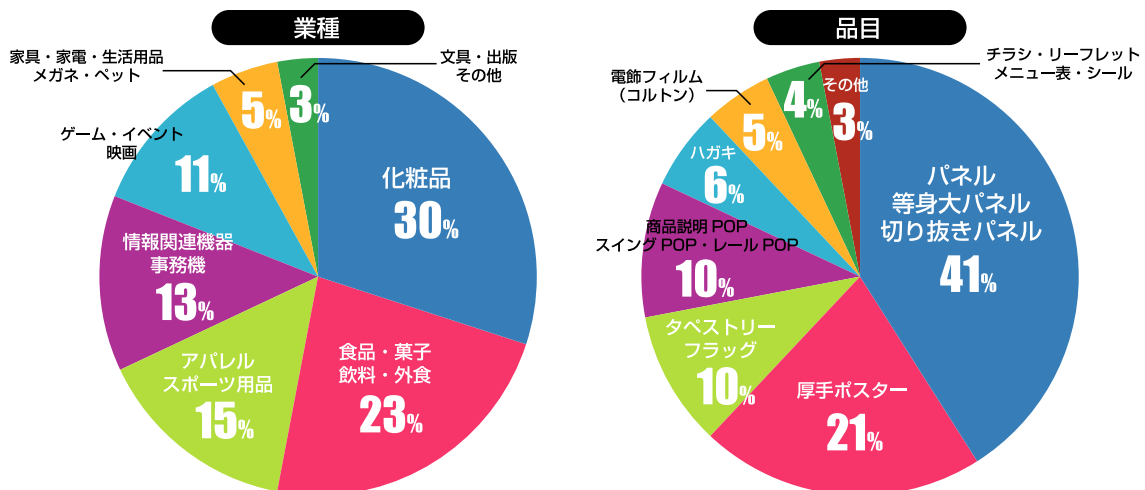

### ※表示価格に関してのご注意※

- 1枚あたりの税抜価格です。
- ご注文の際は右記の料金を別途頂戴いたします。

梱包発送料

色調整料

※ご希望の場合のみ

使い勝手の良さで高いリピート率！

# リピート率 80% 以上！

様々な業界の販促担当者様が利用

業種・規模を問わず、オリジナルの販促展開を幅広くサポート

利用規模は地方1店舗から全国数100店舗までと幅広く  
その中でも約70%が小ロット(1オーダーあたり100枚以下)のお客さまです。